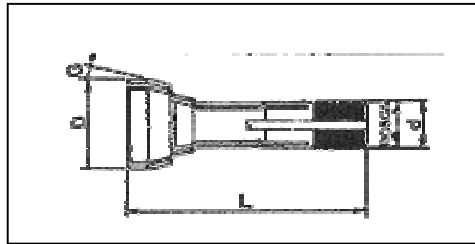

MODELO	d	D	L	G°	ROSCA	Referencia Galán
MODEL					THREAD	Galan code
Horizontal	20	27	82	15	20x1,25 sierra	G-37-F

MODELO	d	D	L	G°	ROSCA	Referencia Galán
MODEL					THREAD	Galan code
Horizontal	20	37	100	15	20x1,25 sierra	G-37-FC
Horizontal	20	49	117	15	20x1,25 sierra	G-37-FC/2

MODELO	d	D	L	G°	ROSCA	Referencia Galán
MODEL					THREAD	Galan code
Cabezales ACME	9,5	12,5	38	15	8x1	G-37-PM

MODELO	d	D	L	Referencia Galán
MODEL				Galan code
Vaso adaptador	48		32	VCR-37

MODELO	d	D	L	G°	Referencia Galán
MODEL					Galan code
Vertical	12	18,6	47	10	G-37-P