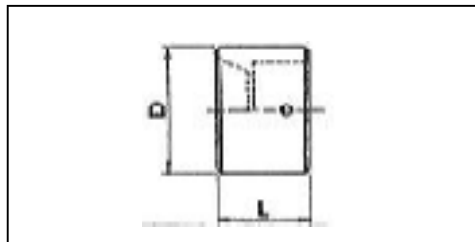

MODELO	d	D	L	G°	ROSCA	Referencia Galán
MODEL					THREAD	Galan code
Horizontal	20	27	82	15	20x1,25 sierra	G-37-F

MODELO	d	D	L	G°	ROSCA	Referencia Galán
MODEL					THREAD	Galan code
Horizontal	20	37	100	15	20x1,25 sierra	G-37-FC
Horizontal	20	49	117	15	20x1,25 sierra	G-37-FC/2

MODELO	d	D	L	G°	ROSCA	Referencia Galán
MODEL					THREAD	Galan code
Cabezales ACME	9,5	12,5	38	15	8x1	G-37-PM

MODELO	d	D	L	Referencia Galán
MODEL				Galan code
Vaso adaptador	48		32	VCR-37

MODELO	d	D	L	G°	Referencia Galán
MODEL					Galan code
Vertical	12	18,6	47	10	G-37-P