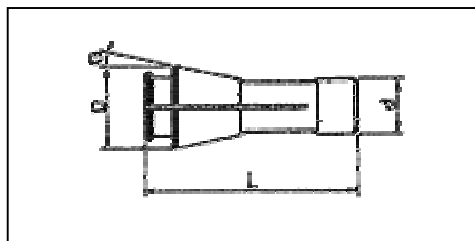

MODELO	d	D	L	G°	ROSCA	Referencia Galán
MODEL					THREAD	Galan code
Horizontal	20	27	82	15	20x1,25 sierra	G-37-F

MODELO	d	D	L	G°	ROSCA	Referencia Galán
MODEL					THREAD	Galan code
Horizontal	20	37	100	15	20x1,25 sierra	G-37-FC
Horizontal	20	49	117	15	20x1,25 sierra	G-37-FC/2

MODELO	d	D	L	G°	ROSCA	Referencia Galán
MODEL					THREAD	Galan code
Cabezales ACME	9,5	12,5	38	15	8x1	G-37-PM

MODELO	d	D	L	Referencia Galán
MODEL				Galan code
Vaso adaptador	48		32	VCR-37

MODELO	d	D	L	G°	Referencia Galán
MODEL					Galan code
Vertical	12	18,6	47	10	G-37-P