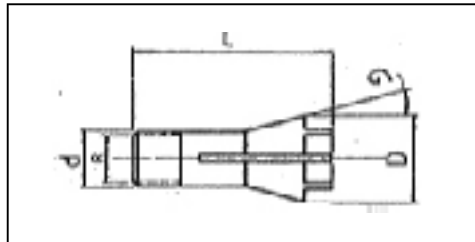

MODELO	d	D	L	G°	ROSCA	Referencia Galán
MODEL					THREAD	Galan code
Horizontal	20	27	82	15	20x1,25 sierra	G-37-F

MODELO	d	D	L	G°	ROSCA	Referencia Galán
MODEL					THREAD	Galan code
Horizontal	20	37	100	15	20x1,25 sierra	G-37-FC
Horizontal	20	49	117	15	20x1,25 sierra	G-37-FC/2

MODELO	d	D	L	G°	ROSCA	Referencia Galán
MODEL					THREAD	Galan code
Cabezales ACME	9,5	12,5	38	15	8x1	G-37-PM

MODELO	d	D	L	Referencia Galán
MODEL				Galan code
Vaso adaptador	48		32	VCR-37

MODELO	d	D	L	G°	Referencia Galán
MODEL					Galan code
Vertical	12	18,6	47	10	G-37-P